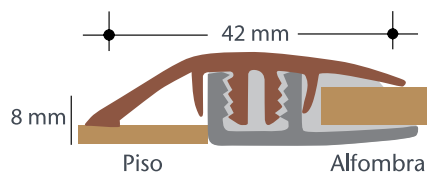

■ CUBREJUNTA PRO TERMINAL

Para encuentros de piso y muro o piso y marcos de ventanales.

Colores Disponibles

Haya Cerezo Nogal Roble Oscuro

Especificaciones Técnicas

- **Unidad de Venta:** Tiras de 1 m y 3 m
- **Tamaño:** 25 mm

■ CUBREJUNTA PRO DESNIVEL

Para uniones de dos pisos de distinto material, tipo cocina y pasillo.

Colores Disponibles

Haya Cerezo Nogal Roble Oscuro

Especificaciones Técnicas

- **Unidad de Venta:** Tiras de 1 m y 3 m
- **Tamaño:** 42 mm

■ CUBREJUNTA PRO DOBLE

Para uniones de piso y piso o alfombra y alfombra.

Colores Disponibles

Haya Cerezo Nogal Roble Oscuro

Especificaciones Técnicas

- **Unidad de Venta:** Tiras de 1 m y 3 m
- **Tamaño:** 42 mm

■ PERFIL INFERIOR CUBREJUNTA PRO

Perfil inferior universal para cubrejuntas pro

- **Unidad de Venta:** Tiras de 1 m y 3 m
- **Tamaño:** 25 mm
- **Color:** Blanco