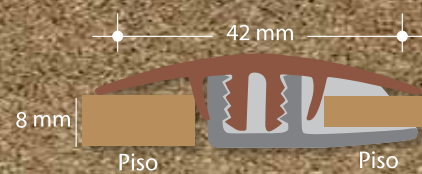

CUBREJUNTAS PRO

Terminaciones perfectas en juntas de pisos laminados y alfombras

CUBREJUNTA PRO TERMINAL

CUBREJUNTA PRO DESNIVEL

CUBREJUNTA PRO DOBLE

■ DESCRIPCIÓN

Cubrejuntas de PVC con folio madera para terminaciones de uniones de piso/piso, alfombra/alfombra, encuentros con muros y ventanales. Destaca su variedad de colores que otorgan una apariencia natural y un complemento perfecto con el tono de su piso o alfombra.

■ CUBREJUNTA PRO TERMINAL

Para encuentros de piso y muro o piso y marcos de ventanales.

Colores Disponibles

Haya Cerezo Nogal Roble Oscuro

Especificaciones Técnicas

- **Unidad de Venta:** Tiras de 1 m y 3 m
- **Tamaño:** 25 mm

■ CUBREJUNTA PRO DESNIVEL

Para uniones de dos pisos de distinto material, tipo cocina y pasillo.

Colores Disponibles

Haya Cerezo Nogal Roble Oscuro

Especificaciones Técnicas

- **Unidad de Venta:** Tiras de 1 m y 3 m
- **Tamaño:** 42 mm

■ CUBREJUNTA PRO DOBLE

Para uniones de piso y piso o alfombra y alfombra.

Colores Disponibles

Haya Cerezo Nogal Roble Oscuro

Especificaciones Técnicas

- **Unidad de Venta:** Tiras de 1 m y 3 m
- **Tamaño:** 42 mm