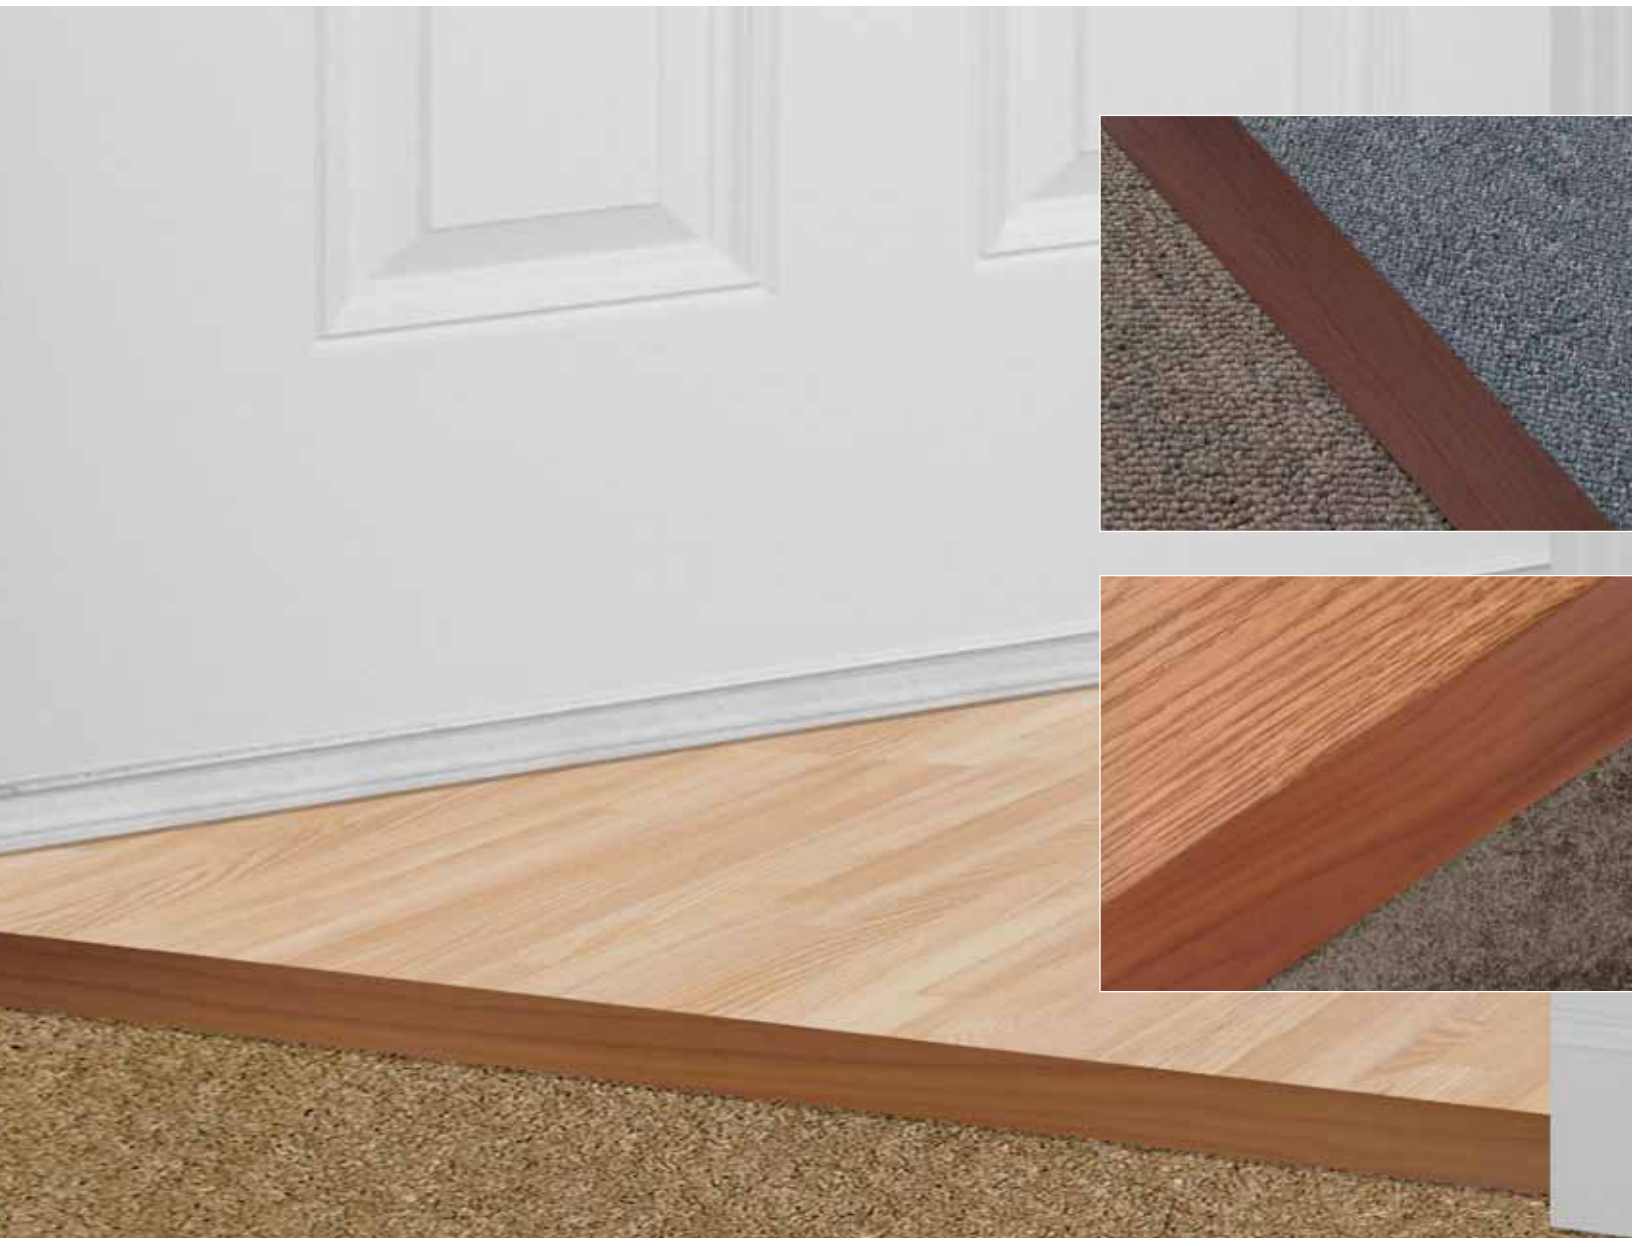

CUBREJUNTAS PRO

Terminaciones perfectas en juntas de pisos laminados y alfombras

CUBREJUNTA PRO TERMINAL

CUBREJUNTA PRO DESNIVEL

CUBREJUNTA PRO DOBLE

■ DESCRIPCIÓN

Cubrejuntas de PVC con folio madera para terminaciones de uniones de piso/piso, alfombra/alfombra, encuentros con muros y ventanales. Destaca su variedad de colores que otorgan una apariencia natural y un complemento perfecto con el tono de su piso o alfombra.

■ CUBREJUNTA PRO TERMINAL

Para encuentros de piso y muro o piso y marcos de ventanales.

Colores Disponibles

Haya Cerezo Nogal Roble Oscuro

Especificaciones Técnicas

- **Unidad de Venta:** Tiras de 1 m y 3 m
- **Tamaño:** 25 mm

■ CUBREJUNTA PRO DESNIVEL

Para uniones de dos pisos de distinto material, tipo cocina y pasillo.

Colores Disponibles

Haya Cerezo Nogal Roble Oscuro

Especificaciones Técnicas

- **Unidad de Venta:** Tiras de 1 m y 3 m
- **Tamaño:** 42 mm

■ CUBREJUNTA PRO DOBLE

Para uniones de piso y piso o alfombra y alfombra.

Colores Disponibles

Haya Cerezo Nogal Roble Oscuro

Especificaciones Técnicas

- **Unidad de Venta:** Tiras de 1 m y 3 m
- **Tamaño:** 42 mm