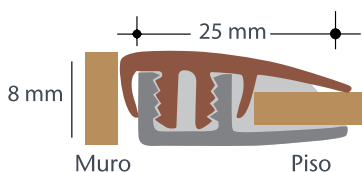

CUBREJUNTAS PRO

Terminaciones perfectas en juntas de pisos laminados y alfombras

CUBREJUNTA PRO TERMINAL

CUBREJUNTA PRO DESNIVEL

CUBREJUNTA PRO DOBLE

■ DESCRIPCIÓN

Cubrejuntas de PVC con folio madera para terminaciones de uniones de piso/piso, alfombra/alfombra, encuentros con muros y ventanales. Destaca su variedad de colores que otorgan una apariencia natural y un complemento perfecto con el tono de su piso o alfombra.

■ CUBREJUNTA PRO TERMINAL

Para encuentros de piso y muro o piso y marcos de ventanales.

Colores Disponibles

Haya Cerezo Nogal Roble Oscuro

Especificaciones Técnicas

- **Unidad de Venta:** Tiras de 1 m y 3 m
- **Tamaño:** 25 mm

■ CUBREJUNTA PRO DESNIVEL

Para uniones de dos pisos de distinto material, tipo cocina y pasillo.

Colores Disponibles

Haya Cerezo Nogal Roble Oscuro

Especificaciones Técnicas

- **Unidad de Venta:** Tiras de 1 m y 3 m
- **Tamaño:** 42 mm

■ CUBREJUNTA PRO DOBLE

Para uniones de piso y piso o alfombra y alfombra.

Colores Disponibles

Haya Cerezo Nogal Roble Oscuro

Especificaciones Técnicas

- **Unidad de Venta:** Tiras de 1 m y 3 m
- **Tamaño:** 42 mm