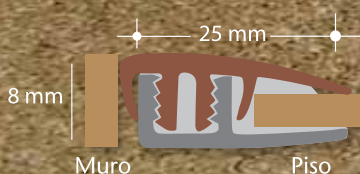

CUBREJUNTAS PRO

Terminaciones perfectas en juntas de pisos laminados y alfombras

CUBREJUNTA PRO TERMINAL

CUBREJUNTA PRO DESNIVEL

CUBREJUNTA PRO DOBLE

■ DESCRIPCIÓN

Cubrejuntas de PVC con folio madera para terminaciones de uniones de piso/piso, alfombra/alfombra, encuentros con muros y ventanales. Destaca su variedad de colores que otorgan una apariencia natural y un complemento perfecto con el tono de su piso o alfombra.

■ CUBREJUNTA PRO TERMINAL

Para encuentros de piso y muro o piso y marcos de ventanales.

Colores Disponibles

Haya Cerezo Nogal Roble Oscuro

Especificaciones Técnicas

- **Unidad de Venta:** Tiras de 1 m y 3 m
- **Tamaño:** 25 mm

■ CUBREJUNTA PRO DESNIVEL

Para uniones de dos pisos de distinto material, tipo cocina y pasillo.

Colores Disponibles

Haya Cerezo Nogal Roble Oscuro

Especificaciones Técnicas

- **Unidad de Venta:** Tiras de 1 m y 3 m
- **Tamaño:** 42 mm

■ CUBREJUNTA PRO DOBLE

Para uniones de piso y piso o alfombra y alfombra.

Colores Disponibles

Haya Cerezo Nogal Roble Oscuro

Especificaciones Técnicas

- **Unidad de Venta:** Tiras de 1 m y 3 m
- **Tamaño:** 42 mm