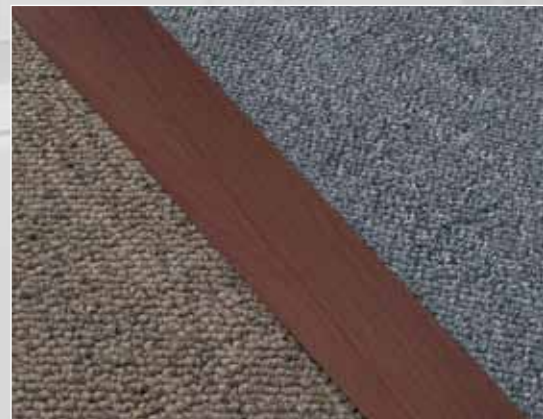

CUBREJUNTAS PRO

Terminaciones perfectas en juntas de pisos laminados y alfombras

CUBREJUNTA PRO TERMINAL

CUBREJUNTA PRO DESNIVEL

CUBREJUNTA PRO DOBLE

■ DESCRIPCIÓN

Cubrejuntas de PVC con folio madera para terminaciones de uniones de piso/piso, alfombra/alfombra, encuentros con muros y ventanales. Destaca su variedad de colores que otorgan una apariencia natural y un complemento perfecto con el tono de su piso o alfombra.

■ CUBREJUNTA PRO TERMINAL

Para encuentros de piso y muro o piso y marcos de ventanales.

Colores Disponibles

Haya Cerezo Nogal Roble Oscuro

Especificaciones Técnicas

- **Unidad de Venta:** Tiras de 1 m y 3 m
- **Tamaño:** 25 mm

■ CUBREJUNTA PRO DESNIVEL

Para uniones de dos pisos de distinto material, tipo cocina y pasillo.

Colores Disponibles

Haya Cerezo Nogal Roble Oscuro

Especificaciones Técnicas

- **Unidad de Venta:** Tiras de 1 m y 3 m
- **Tamaño:** 42 mm

■ CUBREJUNTA PRO DOBLE

Para uniones de piso y piso o alfombra y alfombra.

Colores Disponibles

Haya Cerezo Nogal Roble Oscuro

Especificaciones Técnicas

- **Unidad de Venta:** Tiras de 1 m y 3 m
- **Tamaño:** 42 mm