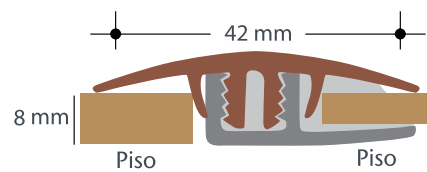

■ CUBREJUNTA PRO TERMINAL

Para encuentros de piso y muro o piso y marcos de ventanales.

Colores Disponibles

Haya Cerezo Nogal Roble Oscuro

Especificaciones Técnicas

- **Unidad de Venta:** Tiras de 1 m y 3 m
- **Tamaño:** 25 mm

■ CUBREJUNTA PRO DESNIVEL

Para uniones de dos pisos de distinto material, tipo cocina y pasillo.

Colores Disponibles

Haya Cerezo Nogal Roble Oscuro

Especificaciones Técnicas

- **Unidad de Venta:** Tiras de 1 m y 3 m
- **Tamaño:** 42 mm

■ CUBREJUNTA PRO DOBLE

Para uniones de piso y piso o alfombra y alfombra.

Colores Disponibles

Haya Cerezo Nogal Roble Oscuro

Especificaciones Técnicas

- **Unidad de Venta:** Tiras de 1 m y 3 m
- **Tamaño:** 42 mm

■ PERFIL INFERIOR CUBREJUNTA PRO

Perfil inferior universal para cubrejuntas pro

- **Unidad de Venta:** Tiras de 1 m y 3 m
- **Tamaño:** 25 mm
- **Color:** Blanco