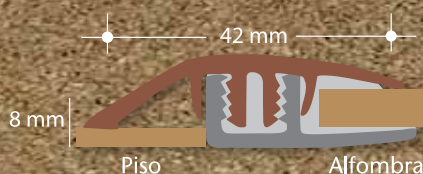

CUBREJUNTAS PRO

Terminaciones perfectas en juntas de pisos laminados y alfombras

CUBREJUNTA PRO TERMINAL

CUBREJUNTA PRO DESNIVEL

CUBREJUNTA PRO DOBLE

■ DESCRIPCIÓN

Cubrejuntas de PVC con folio madera para terminaciones de uniones de piso/piso, alfombra/alfombra, encuentros con muros y ventanales. Destaca su variedad de colores que otorgan una apariencia natural y un complemento perfecto con el tono de su piso o alfombra.

■ CUBREJUNTA PRO TERMINAL

Para encuentros de piso y muro o piso y marcos de ventanales.

Colores Disponibles

Haya Cerezo Nogal Roble Oscuro

Especificaciones Técnicas

- **Unidad de Venta:** Tiras de 1 m y 3 m
- **Tamaño:** 25 mm

■ CUBREJUNTA PRO DESNIVEL

Para uniones de dos pisos de distinto material, tipo cocina y pasillo.

Colores Disponibles

Haya Cerezo Nogal Roble Oscuro

Especificaciones Técnicas

- **Unidad de Venta:** Tiras de 1 m y 3 m
- **Tamaño:** 42 mm

■ CUBREJUNTA PRO DOBLE

Para uniones de piso y piso o alfombra y alfombra.

Colores Disponibles

Haya Cerezo Nogal Roble Oscuro

Especificaciones Técnicas

- **Unidad de Venta:** Tiras de 1 m y 3 m
- **Tamaño:** 42 mm