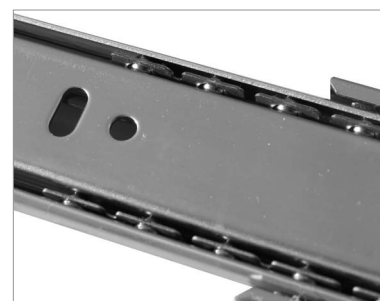

CORREDERAS TELESCÓPICAS

ACCESORIOS PARA MUEBLES

:: Soluciones para oficinas y hogar

www.dvp.cl

Correderas para cajones de extracción completa

■ CARACTERÍSTICAS

- Montada sobre polines de acero lubricados
- Perfil bajo, con terminación electro-zincada
- Certificadas hasta 35 kg de peso.
- Especial para cajones que requieren máxima extensión (extracción total).

■ COLORES

- Negro (950) ●
- Zincado (052) ●

■ EQUEMA TÉCNICO

Código	Largo	Ancho
Modelo 1	400 mm	45,2 mm
Modelo 2	450 mm	45,2 mm
Modelo 3	500 mm	45,2 mm

■ ESPECIFICACIONES TÉCNICAS

Código	Modelo	Medidas	Color	U. Venta
1560100086950	Corredera telescópica	400 mm	Negro	Bolsa 2 u. (par)
1560100087950	Corredera telescópica	500 mm	Negro	Bolsa 2 u. (par)
1560100088950	Corredera telescópica	450 mm	Negro	Bolsa 2 u. (par)
1560100089052	Corredera telescópica	500 mm	Zincado	Bolsa 2 u. (par)
1560100090052	Corredera telescópica	450 mm	Zincado	Bolsa 2 u. (par)
1560100091052	Corredera telescópica	400 mm	Zincado	Bolsa 2 u. (par)