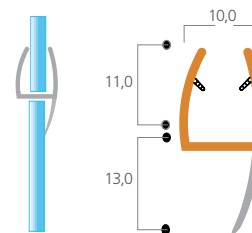

■ Funcionan como barredor en las puertas

**1- Burlete shower con imán**

Capacidad: vidrios de 8mm. y 10mm.

**Cód 8mm:** 1010100193060

**Cód 10mm:** 1010100190060

**Color:** Transparente (060)

**U. de venta:** Tira de 2,2m

**2- Burlete shower aleta lateral rígida**

Capacidad: vidrios de 8mm. y 10mm.

**Cód 8mm:** 1010100188060

**Cód 10mm:** 1010100189060

**Color:** Transparente (060)

**U. de venta:** Tira de 2,2m

**3- Burlete shower aleta lateral flexible**

Capacidad: vidrios de 8mm. y 10mm.

**Cód 8mm:** 1010100191060

**Cód 10mm:** 1010100192

**Color:** Transparente (060)

**U. de venta:** Tira de 2,2m

**4- Burlete shower forma "F"**

Capacidad: vidrios de 8mm.

**Código:** 1010100129060

**Color:** Transparente (060)

**U. de venta:** Tira de 3m

**5- Burlete shower coextruido**

Capacidad: vidrios de 6mm. y 8mm.

**Cód 8mm:** 1010100162060

**Color:** Transparente (060)

**U. de venta:** Tira de 3m