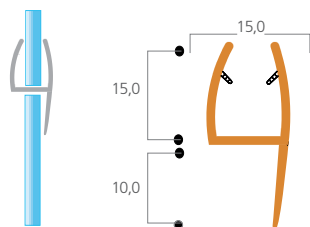

■ Funcionan como barredor en las puertas

**1- Burlete shower con imán**

Capacidad: vidrios de 8mm. y 10mm.

**Cód 8mm:** 1010100193060

**Cód 10mm:** 1010100190060

**Color:** Transparente (060)

**U. de venta:** Tira de 2,2m

**2- Burlete shower aleta lateral rígida**

Capacidad: vidrios de 8mm. y 10mm.

**Cód 8mm:** 1010100188060

**Cód 10mm:** 1010100189060

**Color:** Transparente (060)

**U. de venta:** Tira de 2,2m

**3- Burlete shower aleta lateral flexible**

Capacidad: vidrios de 8mm. y 10mm.

**Cód 8mm:** 1010100191060

**Cód 10mm:** 1010100192

**Color:** Transparente (060)

**U. de venta:** Tira de 2,2m

**4- Burlete shower forma "F"**

Capacidad: vidrios de 8mm.

**Código:** 1010100129060

**Color:** Transparente (060)

**U. de venta:** Tira de 3m

**5- Burlete shower coextruido**

Capacidad: vidrios de 6mm. y 8mm.

**Cód 8mm:** 1010100162060

**Color:** Transparente (060)

**U. de venta:** Tira de 3m