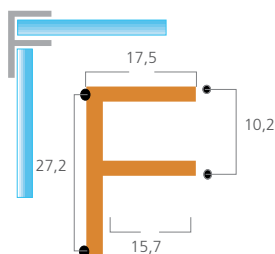

■ Funcionan como barredor en las puertas

**1- Burlete shower con imán**

Capacidad: vidrios de 8mm. y 10mm.

**Cód 8mm:** 1010100193060

**Cód 10mm:** 1010100190060

**Color:** Transparente (060)

**U. de venta:** Tira de 2,2m

**2- Burlete shower aleta lateral rígida**

Capacidad: vidrios de 8mm. y 10mm.

**Cód 8mm:** 1010100188060

**Cód 10mm:** 1010100189060

**Color:** Transparente (060)

**U. de venta:** Tira de 2,2m

**3- Burlete shower aleta lateral flexible**

Capacidad: vidrios de 8mm. y 10mm.

**Cód 8mm:** 1010100191060

**Cód 10mm:** 1010100192

**Color:** Transparente (060)

**U. de venta:** Tira de 2,2m

**4- Burlete shower forma "F"**

Capacidad: vidrios de 8mm.

**Código:** 1010100129060

**Color:** Transparente (060)

**U. de venta:** Tira de 3m

**5- Burlete shower coextruido**

Capacidad: vidrios de 6mm. y 8mm.

**Cód 8mm:** 1010100162060

**Color:** Transparente (060)

**U. de venta:** Tira de 3m