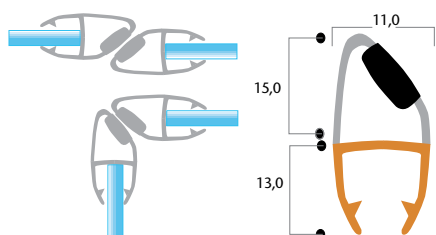

# PERFILES SHOWER DOOR

ACCESORIOS PARA VENTANAS

:: Soluciones para oficinas y hogar

[www.dvp.cl](http://www.dvp.cl)

■ Permiten el sellado de la unión de vidrios

■ Evitan la salida de agua hacia el exterior

■ Funcionan como barredor en las puertas

**1- Burlete shower con imán**

Capacidad: vidrios de 8mm. y 10mm.

**Cód 8mm:** 1010100193060

**Cód 10mm:** 1010100190060

**Color:** Transparente (060)

**U. de venta:** Tira de 2,2m

**2- Burlete shower aleta lateral rígida**

Capacidad: vidrios de 8mm. y 10mm.

**Cód 8mm:** 1010100188060

**Cód 10mm:** 1010100189060

**Color:** Transparente (060)

**U. de venta:** Tira de 2,2m

**3- Burlete shower aleta lateral flexible**

Capacidad: vidrios de 8mm. y 10mm.

**Cód 8mm:** 1010100191060

**Cód 10mm:** 1010100192

**Color:** Transparente (060)

**U. de venta:** Tira de 2,2m

**4- Burlete shower forma "F"**

Capacidad: vidrios de 8mm.

**Código:** 1010100129060