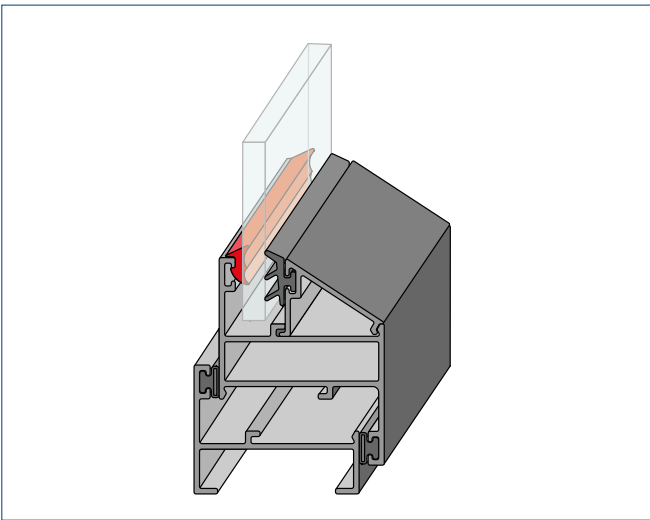

■ CU - 446 - 11 mm Vidrio 5 mm

Código	Largo	Color	S/AP
PVC: 1010110028950	100 m	Negro	S
Serie: 32 - 42			

■ CU - 446 - 13 Vidrio 4 mm

Código	Largo	Color	S/AP
PVC: 1010110029950	100 m	Negro	S
Serie: 32 - 42			

■ CU 600 Vidrio 6 mm Chica

Código	Largo	Color	S/AP
PVC: 1010110031950	100 m	Negro	S
Serie: 32 - 42			

■ CU - 446 - 15 Vidrio 3 mm

Código	Largo	Color	S/AP
PVC: 101011030950	100 m	Negro	S
Serie: 32 - 42			

Burletes para Madera

■ VB - 1

Código	Largo	Color	S/AP
TPV: 1010120072950	100 m	Negro	AP

■ VC - 1

Código	Largo	Color	S/AP
TPV: 1010120074950	100 m	Negro	AP

■ VB - 2

Código	Largo	Color	S/AP
TPV: 1010120073950	100 m	Negro	S

■ VA - 1

Código	Largo	Color	S/AP
TPV: 1010120070050	100 m	Blanco	AP
TPV: 1010120070950	100 m	Negro	AP