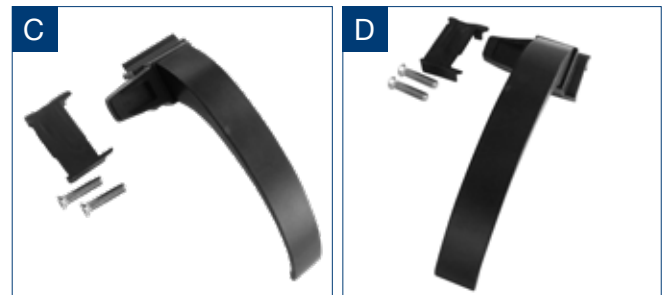

### ■ E- Manilla Cierre Simple para PVC (Derecha / Izquierda)

Código	Detalle	Unidades	Color	S/AP
7715129501501	Derecha	1	Negro	S
7715123001701	Derecha	1	Marrón	S
7715120501901	Derecha	1	Blanco	S
7715129501601	Izquierda	1	Negro	S
7715123001801	Izquierda	1	Marrón	S
7715120501401	Izquierda	1	Blanco	S