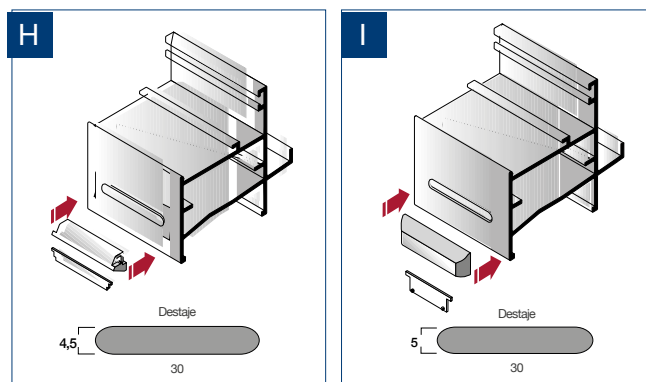

■ I- Caja Deflectora Universal

Código	Unidades	Color	Serie	S/AP
7008160509090	100	Blanco	Todas	S
7008161639100	100	Caramelo	Todas	S
7008163009110	100	Marrón	Todas	S
7008168509120	100	Antracita	Todas	S
7008169509130	100	Negro	Todas	S