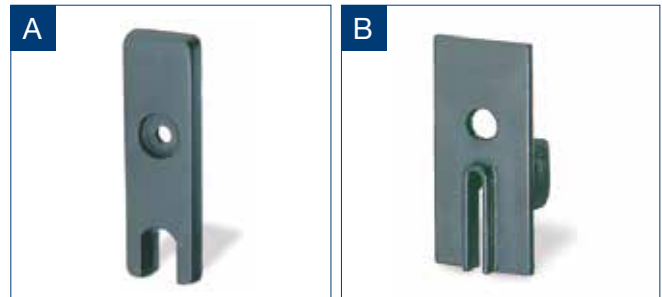

■ H- Guía Termopanel L - 25

Código	Unidades	Color	Serie	S/AP
1040100097950	1000	Negro	25	AP