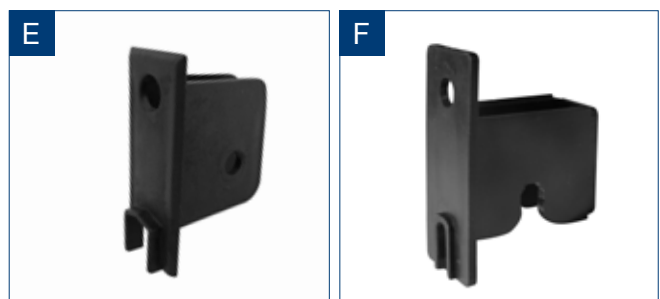

■ I- Guía AL - 20 (Cabezal 2004)

Código	Unidades	Color	Serie	S/AP
1040100078950	1000	Negro	20	S

■ J-Guía AL-15 (Cabezal 1504)

Código	Unidades	Color	Serie	S/AP
1040100076950	1000	Negro	15	S

■ K- Guía AL - 25 / 8000

Código	Unidades	Color	Serie	S/AP
1040100079950	1000	Negro	25 y 8000	S

Soportes para Rodamientos

■ A- Soporte AL - 15

Código	Unidades	Color	Serie	S/AP
1040100133950	1000	Negro	15	AP

■ B- Soporte Rodamiento 4800

Código	Unidades	Color	Serie	S/AP
1040100140950	1000	Negro	4800	AP

■ C- Soporte Rodamiento 4004

Código	Unidades	Color	Serie	S/AP
1040100138950	1000	Negro	4000	S

■ D- Soporte 4005

Código	Unidades	Color	Serie	S/AP
1040100136950	1000	Negro	4000	AP

■ E- Soporte Caja AL 20

Código	Descripción	Unidades	Color	Serie	S/AP
1040100134950	Abierto	1000	Negro	20	S
1040100355950	Cerrado	400	Negro	20	S

■ F- Soporte Caja L 5000

Código	Descripción	Unidades	Color	Serie	S/AP
1040100137950	Abierto	1000	Negro	5000	S
1040100354950	Cerrado	1000	Negro	5000	S