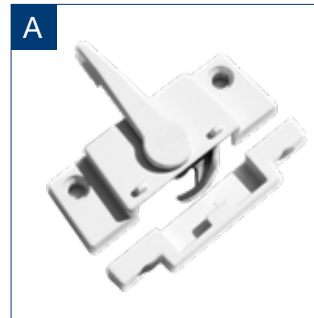

MS 3000 Blanco

MS 3000 Aluminio