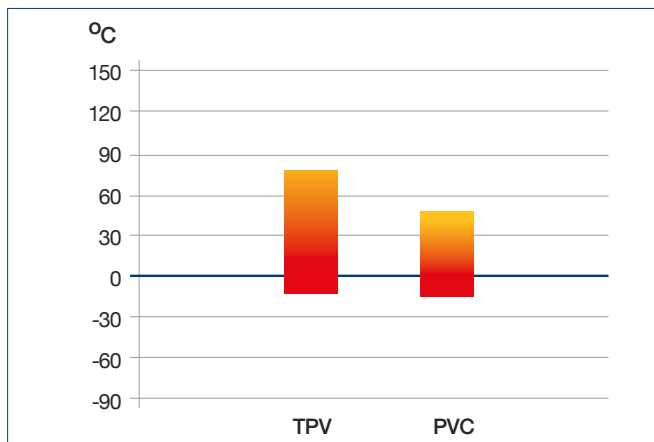

Rango de trabajo V/S temperatura