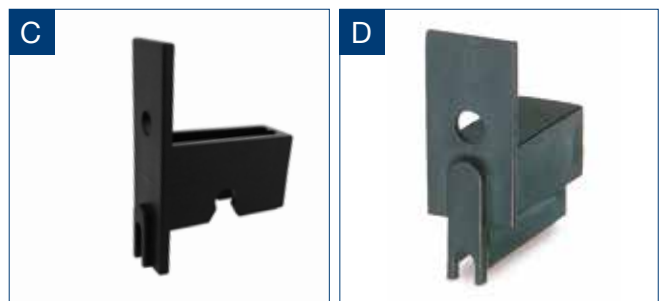

■ I- Guía AL - 20 (Cabezal 2004)

Código	Unidades	Color	Serie	S/AP
1040100078950	1000	Negro	20	S

■ J-Guía AL-15 (Cabezal 1504)

Código	Unidades	Color	Serie	S/AP
1040100076950	1000	Negro	15	S

■ K- Guía AL - 25 / 8000

Código	Unidades	Color	Serie	S/AP
1040100079950	1000	Negro	25 y 8000	S

Soportes para Rodamientos

■ A- Soporte AL - 15

Código	Unidades	Color	Serie	S/AP
1040100133950	1000	Negro	15	AP

■ B- Soporte Rodamiento 4800

Código	Unidades	Color	Serie	S/AP
1040100140950	1000	Negro	4800	AP

■ C- Soporte Rodamiento 4004

Código	Unidades	Color	Serie	S/AP
1040100138950	1000	Negro	4000	S

■ D- Soporte 4005

Código	Unidades	Color	Serie	S/AP
1040100136950	1000	Negro	4000	AP

■ E- Soporte Caja AL 20

Código	Descripción	Unidades	Color	Serie	S/AP
1040100134950	Abierto	1000	Negro	20	S
1040100355950	Cerrado	400	Negro	20	S

■ F- Soporte Caja L 5000

Código	Descripción	Unidades	Color	Serie	S/AP
1040100137950	Abierto	1000	Negro	5000	S
1040100354950	Cerrado	1000	Negro	5000	S