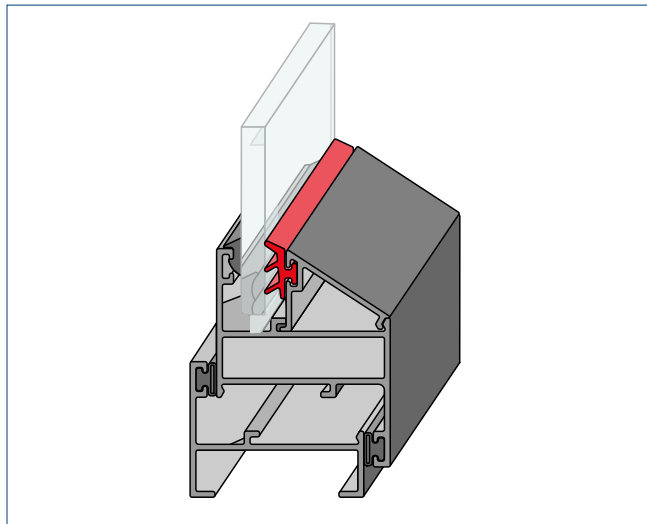

Burletes Tipo Base: Abatible - Proyectante

■ AL - 42

Código	Largo	Color	S/AP
1010110018950	100 m	Negro	AP
Serie: 42			

■ B - 42

Código	Largo	Color	S/AP
1010110021950	100 m	Negro	S
Serie: 42			

■ MC - 10000

Código	Largo	Color	S/AP
TPV: 1010120065950	100 m	Negro	AP
PVC: 1010100077950	100 m	Negro	AP
Serie: MC 2100 (Lado mullion y tapa)			

■ Base 3800

Código	Largo	Color	S/AP
1010110020950	100 m	Negro	AP
Serie: 42 - 3800			

■ Base MCCT (BMC)

Código	Largo	Color	S/AP
1010100045950	100 m	Negro	AP
Serie: MC 2200 (Lado tapa)			

■ MCCT

Código	Largo	Color	S/AP
1010100078950	100 m	Negro	AP
Serie: MC 2200 (Lado mullion)			

■ Base 2800

Código	Largo	Color	S/AP
1010110019950	100 m	Negro	AP
Serie: 32 - 2800			

■ B - 132

Código	Largo	Color	S/AP
1010110022950	100 m	Negro	S
Serie: 32