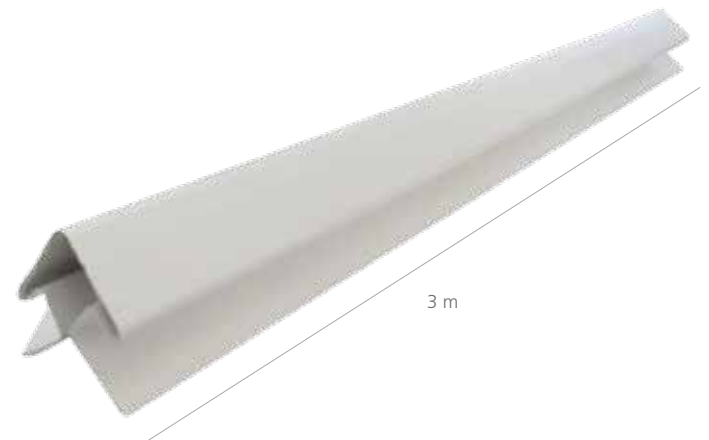

ESQUINERO UNIVERSAL 50 mm

DESCRIPCIÓN

El perfil Esquinero Universal 50mm, permite terminaciones más delgadas y angostas en encuentros de las esquinas de muros exteriores. Ideal para superficies recubiertas con Siding DVP en donde el esquinero toma relevancia estética. Se puede utilizar también como complemento de los actuales esquineros de 80mm de altura.

ESPECIFICACIONES TÉCNICAS

- Ancho: 50 mm
- Alto: 50 mm
- Largo: 3,00 m.
- Unidad de venta: Tiras de 3 m.
- Código: xxxxxx

COLORES DISPONIBLES

3 m