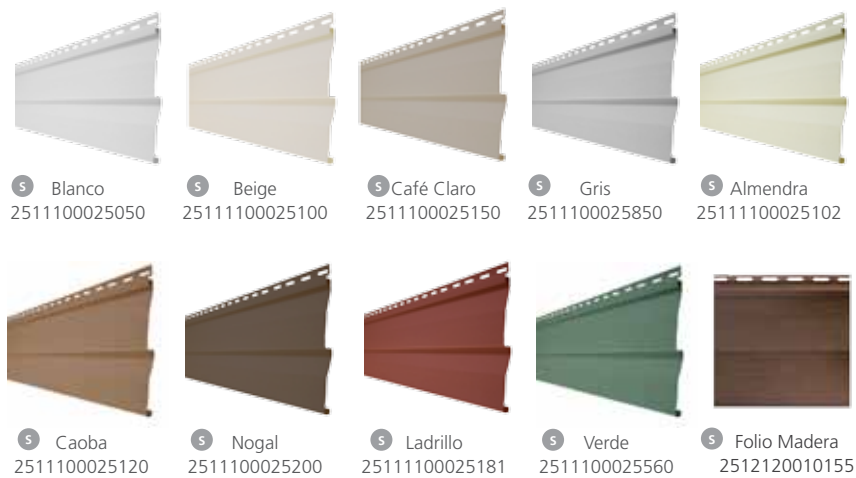

SIDING D4

Revestimiento exterior de PVC para fachadas más durables

3,80 m

0,20 m

Revestimiento exterior de PVC para fachadas más durables en el tiempo

■ CARACTERÍSTICAS

Siding D4, es un completo sistema de revestimiento exterior, fabricado PVC de alta tecnología. Diseñado para durar en el tiempo, no necesita mantención ni pintura y sólo se limpia con agua.

■ ESPECIFICACIONES

Siding D4	Americano	Alemán
Alto	0,20 m	0,20 m
Largo	3,80 m.	3,80 m.
Rendimiento	0,76 m ²	0,76 m ²
U. por caja	24 u.	20 u.

- ✓ Terminaciones perfectas
- ✓ Lavable, no necesita pintura
- ✓ Se ve mejor por más tiempo
- ✓ Accesorios en el mismo materia
- ✓ Modelo Americano y Alemán

■ COLORES DISPONIBLES MODELO AMERICANO

■ COLORES DISPONIBLES MODELO ALEMÁN

■ COMPONENTES

NUEVO

■ DETALLE CON ESTRUCTURA MADERA O METAL