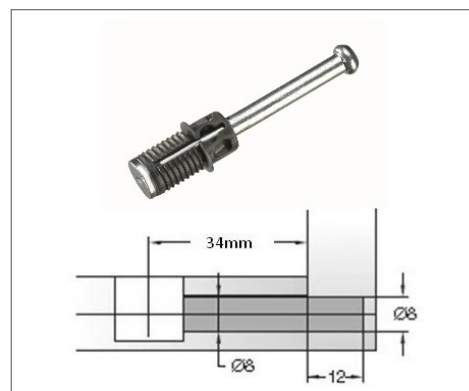

Conectores Titus son diseñados para mejorar calidad y terminación de los muebles, generando la posibilidad de armar y desarmar sin problemas. Además proporciona un diseño limpio sin tornillos a la vista y con mayor resistencia.

■ Titus Sistema 5 (Sistema Para Armado Del Mueble)

✓ Características

- Mayor resistencia y calidad de los muebles.
- Reduce tiempo de fabricación y armado.
- Mejor terminación, sin necesidad de utilizar tornillos.

Código	Modelo	Diámetro
1550148055052	Tambor para melamina de 15mm	15mm
1550148056052	Tambor para melamina de 18mm	15mm
1550148057052	Tornillo quick con tarugo para sistema 5	

Sistema 5, tambor diámetro 15mm, melamina 15mm

Sistema 5, tambor diámetro 15mm, melamina 18mm

Tornillo Sistema 5

■ Titus Sistema 6 (Sistema Para Soporte De Repisa)

✓ Características

- Facilita el montaje y desmontaje de repisas.
- Mayor resistencia y calidad.