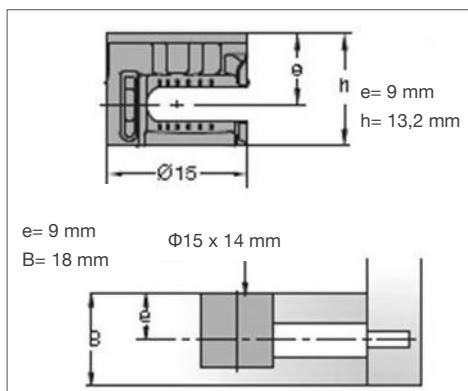

Código	Modelo	Diámetro
1550148055052	Tambor para melamina de 15mm	15mm
1550148056052	Tambor para melamina de 18mm	15mm
1550148057052	Tornillo quick con tarugo para sistema 5	

Sistema 5, tambor diámetro 15mm, melamina 15mm

Sistema 5, tambor diámetro 15mm, melamina 18mm

Tornillo Sistema 5

■ Titus Sistema 6 (Sistema Para Soporte De Repisa)

✓ Características

- Facilita el montaje y desmontaje de repisas.
- Mayor resistencia y calidad.

Código	Modelo
1550148051150	Expando café para melamina de 18mm
1550148052050	Expando blanco para melamina de 18mm
1550148053150	Expando blanco para melamina de 15mm
1550148054850	Expando storn gris para melamina de 15mm
1550148050052	Tornillo quickfit para sistema 6