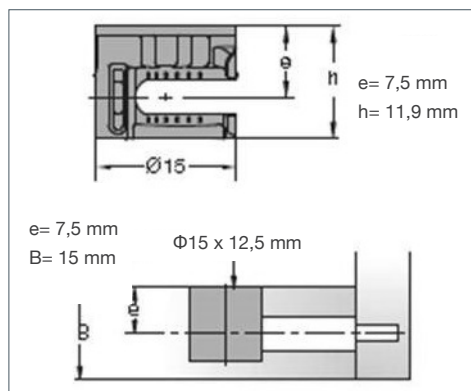

Conectores Titus

Sistema de conectores para muebles

Titus+

Tambor Titus Sistema 5

Tornillo titus sistema 5

Expando Titus para sistema 6

Espando Titus con fijación y tornillo sistema 6

✓ Descripción

Código	Modelo	Diámetro
1550148055052	Tambor para melamina de 15mm	15mm
1550148056052	Tambor para melamina de 18mm	15mm
1550148057052	Tornillo quick con tarugo para sistema 5	

Sistema 5, tambor diámetro 15mm, melamina 15mm

Sistema 5, tambor diámetro 15mm, melamina 18mm

Tornillo Sistema 5

■ Titus Sistema 6 (Sistema Para Soporte De Repisa)

✓ Características

- Facilita el montaje y desmontaje de repisas.
- Mayor resistencia y calidad.

Código	Modelo
1550148051150	Expando café para melamina de 18mm
1550148052050	Expando blanco para melamina de 18mm
1550148053150	Expando blanco para melamina de 15mm
1550148054850	Expando storn gris para melamina de 15mm
1550148050052	Tornillo quickfit para sistema 6